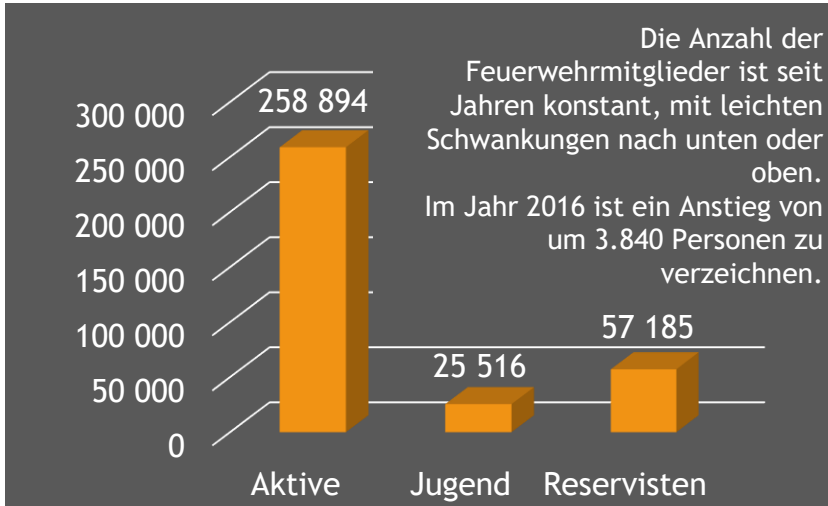

STATISTIK 2016

Ein Kurzüberblick über das Leistungsspektrum
der ÖSTERREICHISCHEN FEUERWEHREN

„Auf die Feuerwehren Österreichs kann man sich rund um die Uhr und überall verlassen. Wir können stolz sein auf die im Jahr 2016 erbrachten Leistungen. Engagement, Idealismus und Verantwortungsbewusstsein tragen einen wesentlichen Bestandteil zur Sicherheit unserer Heimat bei“
Albert KERN, Präsident des ÖBfV

Im Jahr 2016 leisteten **341.595** Feuerwehrmitglieder **1.723.249 EINSATZSTUNDEN**

Bei der Annahme eines Stundensatzes von € 30.- entspricht dies einen fiktiv ersparten Gegenwert von **€ 51,7 MILLIONEN**

25.516
(19.953m/ 5.563w)
Jugendliche engagieren sich in der Feuerwehrjugend und garantieren somit den Fortbestand für die Zukunft.

246.440 Einsätze

(ohne Brandsicherheitswachen)

Österreichs Feuerwehren sind im Jahr 2016 zu insgesamt 65.037 Brandausrückungen gefahren, wobei es aber 47.559 Brandereignisse gab (17.478 Fehlaustrückungen - ohne Wien). Der Großteil der Brände sind Klein- und Entstehungsbrände, die aufgrund des flächendeckenden Netzes an freiwilligen Feuerwehren schnell gelöscht werden konnten.