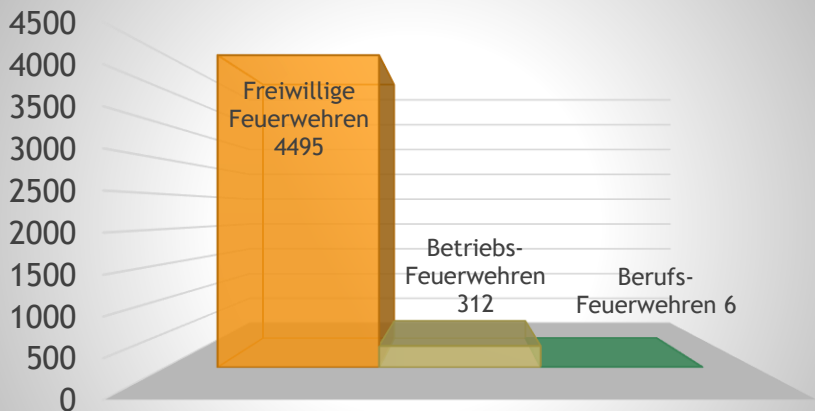

„Auf die Feuerwehren Österreichs kann man sich rund um die Uhr und überall verlassen. Wir können stolz sein auf die im Jahr 2016 erbrachten Leistungen. Engagement, Idealismus und Verantwortungsbewusstsein tragen einen wesentlichen Bestandteil zur Sicherheit unserer Heimat bei“
Albert KERN, Präsident des ÖBfV