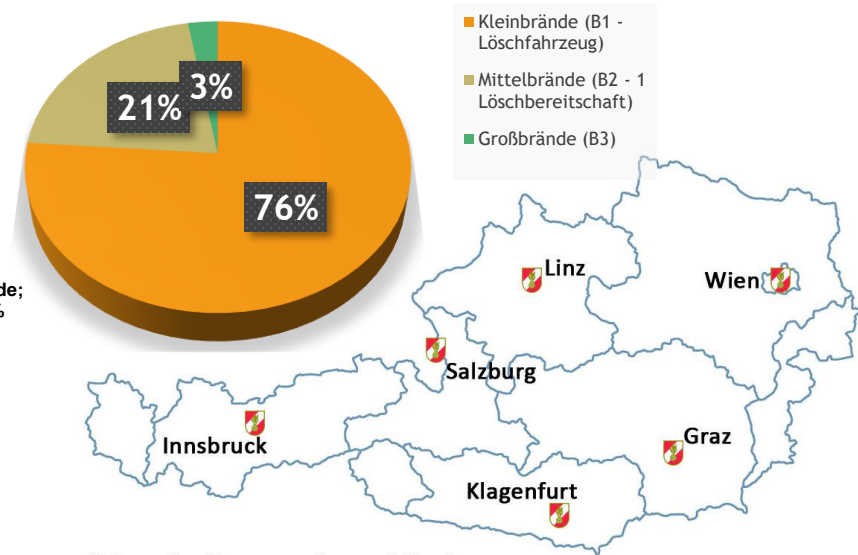

Im Jahr 2016 leisteten **341.595** Feuerwehrmitglieder **1.723.249 EINSATZSTUNDEN**

Bei der Annahme eines Stundensatzes von € 30.- entspricht dies einen fiktiv ersparten Gegenwert von **€ 51,7 MILLIONEN**

25.516
(19.953m/ 5.563w)
Jugendliche engagieren sich in der Feuerwehrjugend und garantieren somit den Fortbestand für die Zukunft.

246.440 Einsätze

(ohne Brandsicherheitswachen)

Österreichs Feuerwehren sind im Jahr 2016 zu insgesamt 65.037 Brandausrückungen gefahren, wobei es aber 47.559 Brandereignisse gab (17.478 Fehlaustrückungen - ohne Wien). Der Großteil der Brände sind Klein- und Entstehungsbrände, die aufgrund des flächendeckenden Netzes an freiwilligen Feuerwehren schnell gelöscht werden konnten.

In Büro-, Gewerbe- und Industriegebäuden brannte es im Jahr 2016 am häufigsten, gefolgt von Wohngebäuden und öffentlichen Gebäuden.

PKW- und LKW-Brände machten 9% der Brandeinsätze aus.

Die **TECHNISCHE HILFELEISTUNG** ist bereits der häufigste Einsatzgrund. Österreichs Feuerwehren wurden 2016 zu 181.403 (+30.415) technischen Hilfeleistungen gerufen, darunter Einsatz nach Verkehrsunfällen, Rettung von Mensch und Tier und Auspumparbeiten. Wieder kam es im Jahr 2016 sehr oft zu Insekten-, Bienen- und Wespeneinsätzen, obwohl diese nicht zu den primären Einsatzbereichen der Feuerwehren (Ausnahme bei Gefahr in Verzug) zählen. Hierfür gibt es entsprechende Schädlingsbekämpfer.

Ort des Brandeinsatzes

9 Landesfeuerwehrverbände 6 Landeshauptstädte mit Berufsfeuerwehren

Sämtliche Daten stammen aus internen Erhebungen der Landesfeuerwehrverbände (LFV)

LFV Burgenland, 7000 Eisenstadt, Leithabergstraße 41