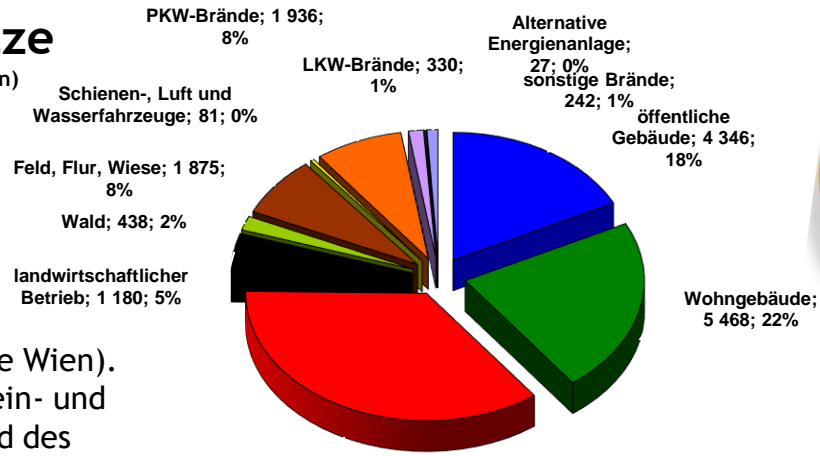

Im Jahr 2016 leisteten **341.595** Feuerwehrmitglieder **1.723.249 EINSATZSTUNDEN**

Bei der Annahme eines Stundensatzes von € 30.- entspricht dies einen fiktiv ersparten Gegenwert von **€ 51,7 MILLIONEN**

25.516
(19.953m/ 5.563w)
Jugendliche engagieren sich in der Feuerwehrjugend und garantieren somit den Fortbestand für die Zukunft.

246.440 Einsätze

(ohne Brandsicherheitswachen)

Österreichs Feuerwehren sind im Jahr 2016 zu insgesamt 65.037 Brandausrückungen gefahren, wobei es aber 47.559 Brandereignisse gab (17.478 Fehlaustrückungen - ohne Wien). Der Großteil der Brände sind Klein- und Entstehungsbrände, die aufgrund des flächendeckenden Netzes an freiwilligen Feuerwehren schnell gelöscht werden konnten.

In Büro-, Gewerbe- und Industriegebäuden brannte es im Jahr 2016 am häufigsten, gefolgt von Wohngebäuden und öffentlichen Gebäuden.

PKW- und LKW-Brände machten 9% der Brandeinsätze aus.

Die **TECHNISCHE HILFELEISTUNG** ist bereits der häufigste Einsatzgrund. Österreichs Feuerwehren wurden 2016 zu 181.403 (+30.415) technischen Hilfeleistungen gerufen, darunter Einsatz nach Verkehrsunfällen, Rettung von Mensch und Tier und Auspumparbeiten. Wieder kam es im Jahr 2016 sehr oft zu Insekten-, Bienen- und Wespeneinsätzen, obwohl diese nicht zu den primären Einsatzbereichen der Feuerwehren (Ausnahme bei Gefahr in Verzug) zählen. Hierfür gibt es entsprechende Schädlingsbekämpfer.