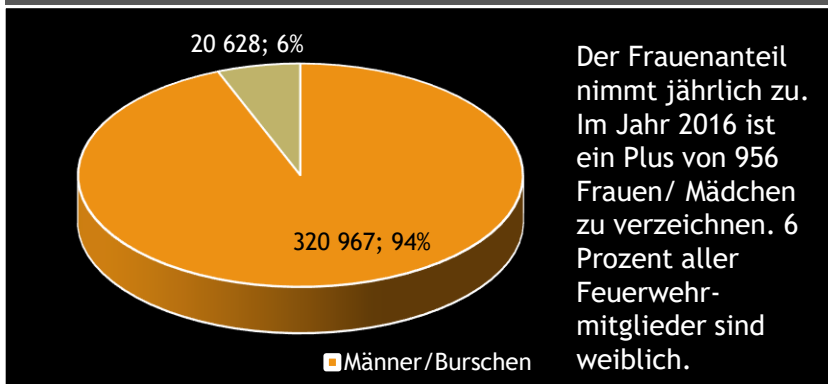

STATISTIK 2016

Ein Kurzüberblick über das Leistungsspektrum
der ÖSTERREICHISCHEN FEUERWEHREN

„Auf die Feuerwehren Österreichs kann man sich rund um die Uhr und überall verlassen. Wir können stolz sein auf die im Jahr 2016 erbrachten Leistungen. Engagement, Idealismus und Verantwortungsbewusstsein tragen einen wesentlichen Bestandteil zur Sicherheit unserer Heimat bei“
Albert KERN, Präsident des ÖBfV

Im Jahr 2016 leisteten **341.595** Feuerwehrmitglieder **1.723.249 EINSATZSTUNDEN**

Bei der Annahme eines Stundensatzes von € 30.- entspricht dies einen fiktiv ersparten Gegenwert von **€ 51,7 MILLIONEN**

25.516
(19.953m/ 5.563w)
Jugendliche engagieren sich in der Feuerwehrjugend und garantieren somit den Fortbestand für die Zukunft.

246.440 Einsätze

(ohne Brandsicherheitswachen)

Österreichs Feuerwehren sind im Jahr 2016 zu insgesamt 65.037 Brandausrückungen gefahren, wobei es aber 47.559 Brandereignisse gab (17.478 Fehlaustrückungen - ohne Wien). Der Großteil der Brände sind Klein- und Entstehungsbrände, die aufgrund des flächendeckenden Netzes an freiwilligen Feuerwehren schnell gelöscht werden konnten.