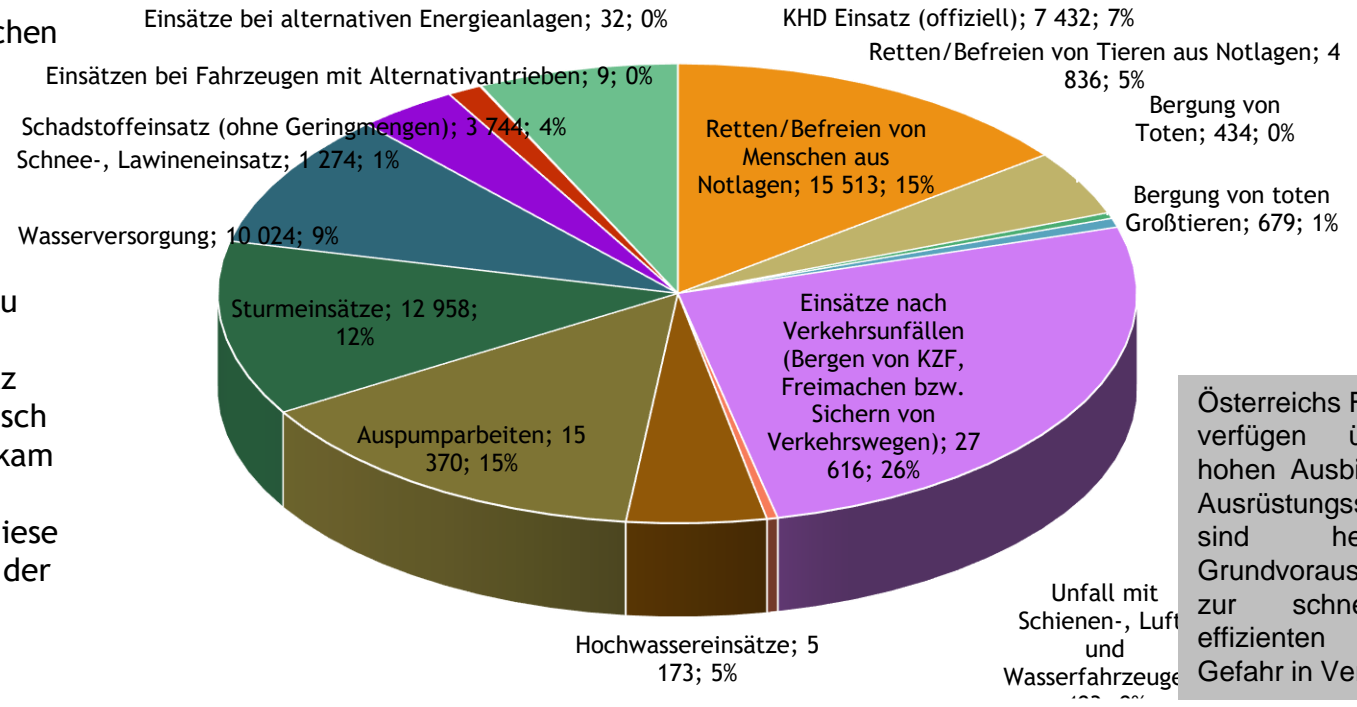

Im Jahr 2016 leisteten **341.595** Feuerwehrmitglieder **1.723.249 EINSATZSTUNDEN**

Bei der Annahme eines Stundensatzes von € 30.- entspricht dies einen fiktiv ersparten Gegenwert von **€ 51,7 MILLIONEN**

25.516
(19.953m/ 5.563w)
Jugendliche engagieren sich in der Feuerwehrjugend und garantieren somit den Fortbestand für die Zukunft.

246.440 Einsätze

(ohne Brandsicherheitswachen)

Österreichs Feuerwehren sind im Jahr 2016 zu insgesamt 65.037 Brandausrückungen gefahren, wobei es aber 47.559 Brandereignisse gab (17.478 Fehlaustrückungen - ohne Wien). Der Großteil der Brände sind Klein- und Entstehungsbrände, die aufgrund des flächendeckenden Netzes an freiwilligen Feuerwehren schnell gelöscht werden konnten.

In Büro-, Gewerbe- und Industriegebäuden brannte es im Jahr 2016 am häufigsten, gefolgt von Wohngebäuden und öffentlichen Gebäuden.

PKW- und LKW-Brände machten 9% der Brandeinsätze aus.

Die **TECHNISCHE HILFELEISTUNG** ist bereits der häufigste Einsatzgrund. Österreichs Feuerwehren wurden 2016 zu 181.403 (+30.415) technischen Hilfeleistungen gerufen, darunter Einsatz nach Verkehrsunfällen, Rettung von Mensch und Tier und Auspumparbeiten. Wieder kam es im Jahr 2016 sehr oft zu Insekten-, Bienen- und Wespeneinsätzen, obwohl diese nicht zu den primären Einsatzbereichen der Feuerwehren (Ausnahme bei Gefahr in Verzug) zählen. Hierfür gibt es entsprechende Schädlingsbekämpfer.

Ort des Brandeinsatzes

9 Landesfeuerwehrverbände 6 Landeshauptstädte mit Berufsfeuerwehren

Sämtliche Daten stammen aus internen Erhebungen der Landesfeuerwehrverbände (LFV)

LFV Burgenland, 7000 Eisenstadt, Leithabergstraße 41