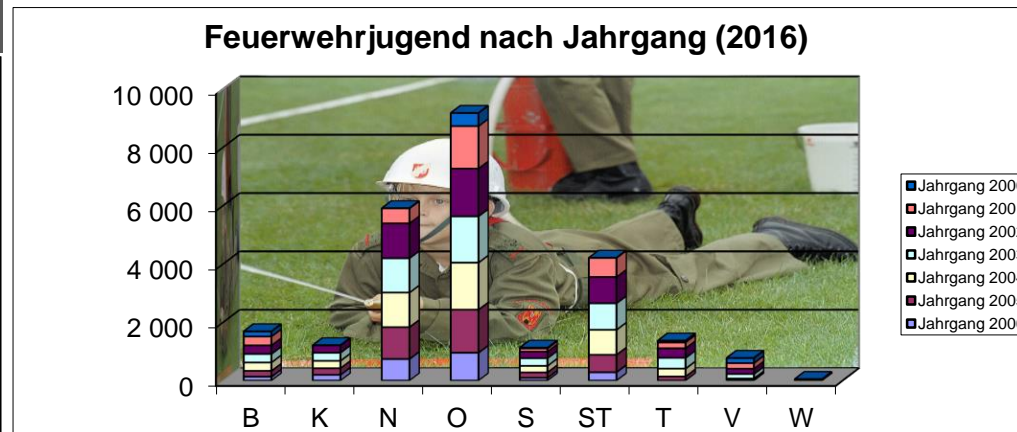

STATISTIK 2016

Ein Kurzüberblick über das Leistungsspektrum
der ÖSTERREICHISCHEN FEUERWEHREN

„Auf die Feuerwehren Österreichs kann man sich rund um die Uhr und überall verlassen. Wir können stolz sein auf die im Jahr 2016 erbrachten Leistungen. Engagement, Idealismus und Verantwortungsbewusstsein tragen einen wesentlichen Bestandteil zur Sicherheit unserer Heimat bei“
Albert KERN, Präsident des ÖBfV

Im Jahr 2016 leisteten **341.595** Feuerwehrmitglieder **1.723.249 EINSATZSTUNDEN**

Bei der Annahme eines Stundensatzes von € 30.- entspricht dies einen fiktiv ersparten Gegenwert von **€ 51,7 MILLIONEN**

25.516
(19.953m/ 5.563w)
Jugendliche engagieren sich in der Feuerwehrjugend und garantieren somit den Fortbestand für die Zukunft.

246.440 Einsätze

(ohne Brandsicherheitswachen)

Österreichs Feuerwehren sind im Jahr 2016 zu insgesamt 65.037 Brandausrückungen gefahren, wobei es aber 47.559 Brandereignisse gab (17.478 Fehlaustrückungen - ohne Wien). Der Großteil der Brände sind Klein- und Entstehungsbrände, die aufgrund des flächendeckenden Netzes an freiwilligen Feuerwehren schnell gelöscht werden konnten.