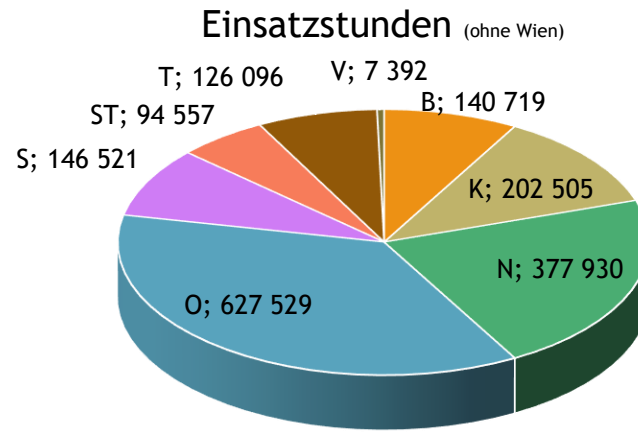

„Auf die Feuerwehren Österreichs kann man sich rund um die Uhr und überall verlassen. Wir können stolz sein auf die im Jahr 2016 erbrachten Leistungen. Engagement, Idealismus und Verantwortungsbewusstsein tragen einen wesentlichen Bestandteil zur Sicherheit unserer Heimat bei“
Albert KERN, Präsident des ÖBfV